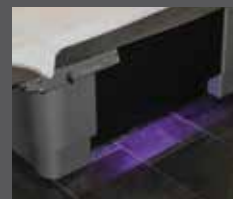

Gharieni MLW F1 Wood

Jusqu'à 6 moteurs pour régler la hauteur, l'inclinaison, le dossier, le repose-pieds ainsi que le repose-jambes – en option pour les accoudoirs // accoudoirs abaissables et pivotants // fonction de verrouillage // matelas en PU // socle compact offrant plus d'espace pour les pieds et les jambes // roulettes rétractables mécaniquement // 8 positions programmables // voltages internationaux disponibles

Hauteur: 57 – 91 cm // longueur: 203 cm // largeur: S 76 cm / M 85 cm / L 92 cm // force de levage: 250 kg // poids autorisé sur la surface du matelas: 300 kg