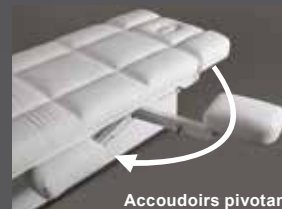

Illumination par Led

Bande de lumières LED

Accoudoirs pivotants