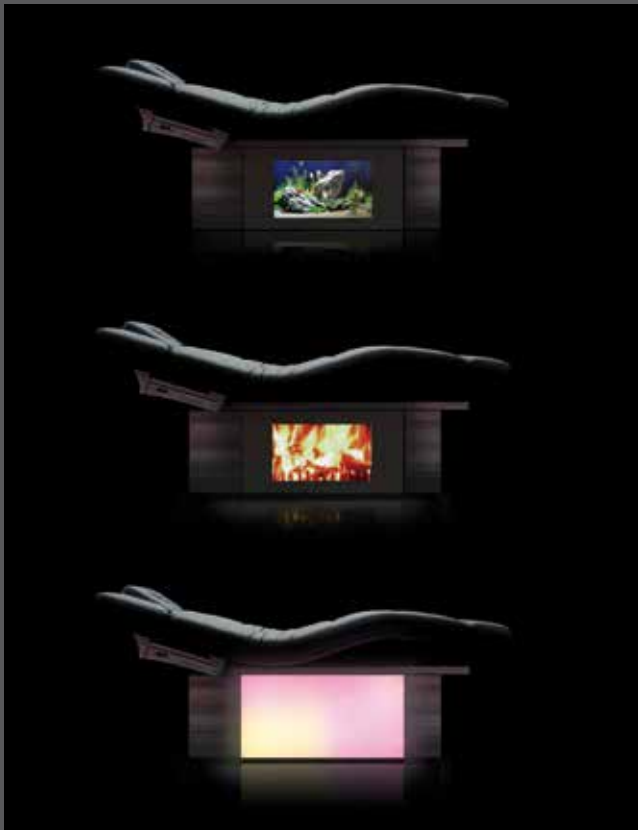

Gharieni MLW F2

Socle étroit offrant plus d'espace pour les pieds et les jambes du masseur // appui-tête, repose-pieds et accoudoirs extensibles // hauteur, inclinaison, dossier et repose-pieds réglables électriquement // accoudoirs abaissables // appui-tête inclinable de +/- 30° // positions mémorisables // matelas en PU // roulettes rétractables mécaniquement // voltages internationaux disponibles

Hauteur: 58 cm – 91 cm // longueur: 199 cm // largeur: S 76 cm / M 85 cm / L 92 cm // force de levage: 250 kg // poids autorisé sur la surface du matelas: 300 kg

Expérimenter des mouvements émotionnels

Configurez votre table de massage avec un écran qui projette des images changeantes et évocatrices. Quelles représentent un aquarium maritime illuminé ou bien les flammes dansantes d'une cheminée vous pouvez sélectionner chaque vidéo et/ou photo pour qu'elles soient projetées sur les écrans plats positionnés de chaque côté du socle. Les vidéos ou photos sont simplement téléchargées avec une clé USB.