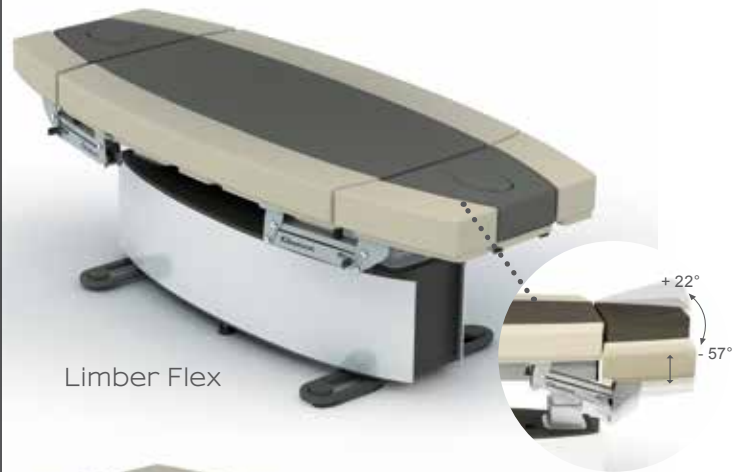

Hauteur: 63-100 cm env. // longueur: 203 cm env. // largeur: 85 cm env. // force de levage: 300 kg // poids autorisé sur la surface du matelas: 350 kg

L'ultra flexible: Limber Flex

Grâce à ses accoudoirs abaissables et à ses têtes inclinables avec ouverture pour le visage, le tout placé aux deux extrémités de la table, la mobilité de la Limber lui permet d'être utilisée de manière symétrique et cela lui permet également de créer de nouvelles positions de massages. Pour des soins sans limite!

La spécialiste des soins de pédicures: Limber Pro

Possède des accoudoirs abaissables et une tête inclinable avec ouverture pour le visage ainsi qu'une jambière repliable pour permettre le dégagement des pieds quand le client est en position ventrale et faciliter les soins pédicures.

La classique: Limber Classic

Avec deux accoudoirs abaissables, une tête inclinable avec ouverture pour le visage et un matelas fait d'une pièce. Est faite pour les soins du visage et pour les traitements de bien-être classiques.

Limber Flex